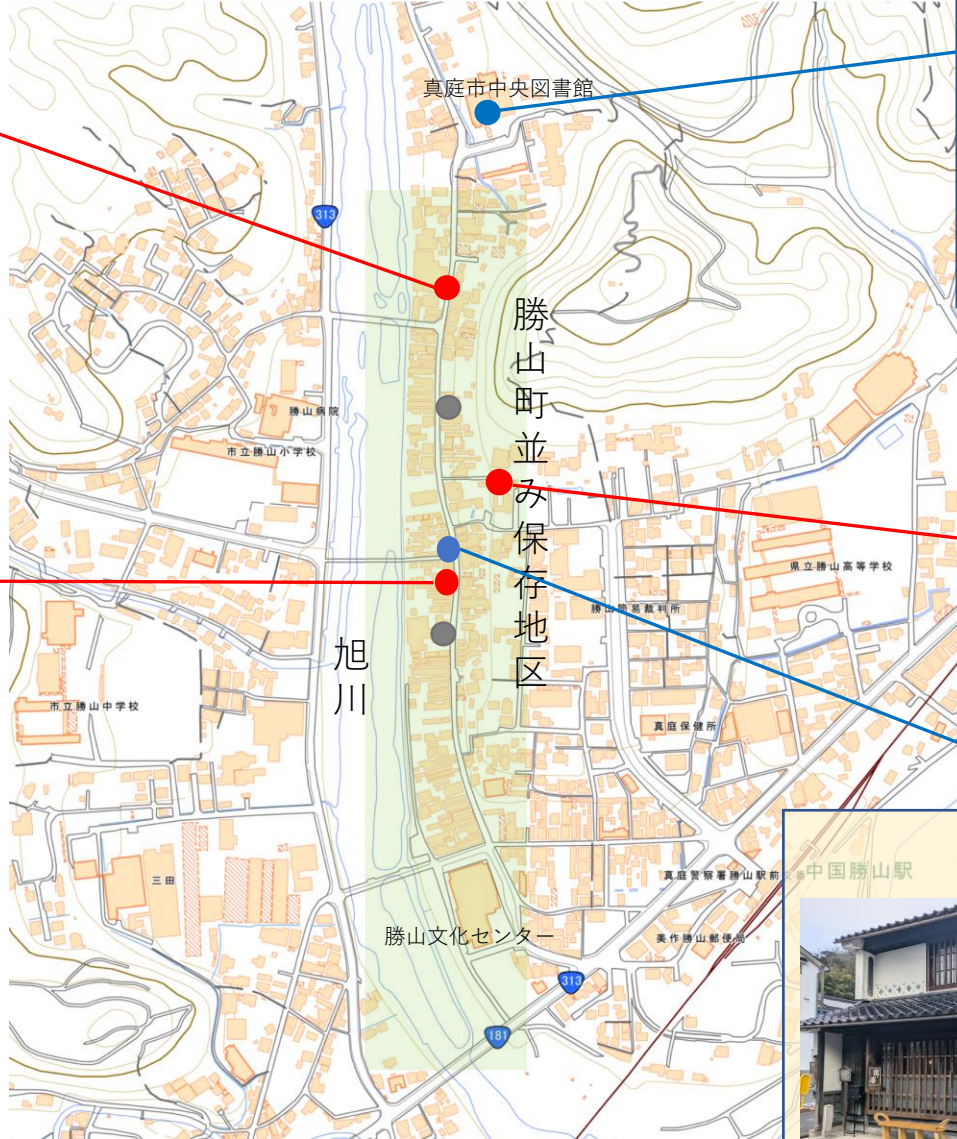

勝山町並み保存地区「あしあと」設置場所

- 森の芸術祭と同じ場所
- 新たな設置場所
- 変更した場所

【注意】

- ・夜間、雨天時、設置場所休業日など作品展示を行っていない場合があります。
- ・森の芸術祭期間中とは、配置や数が異なります。